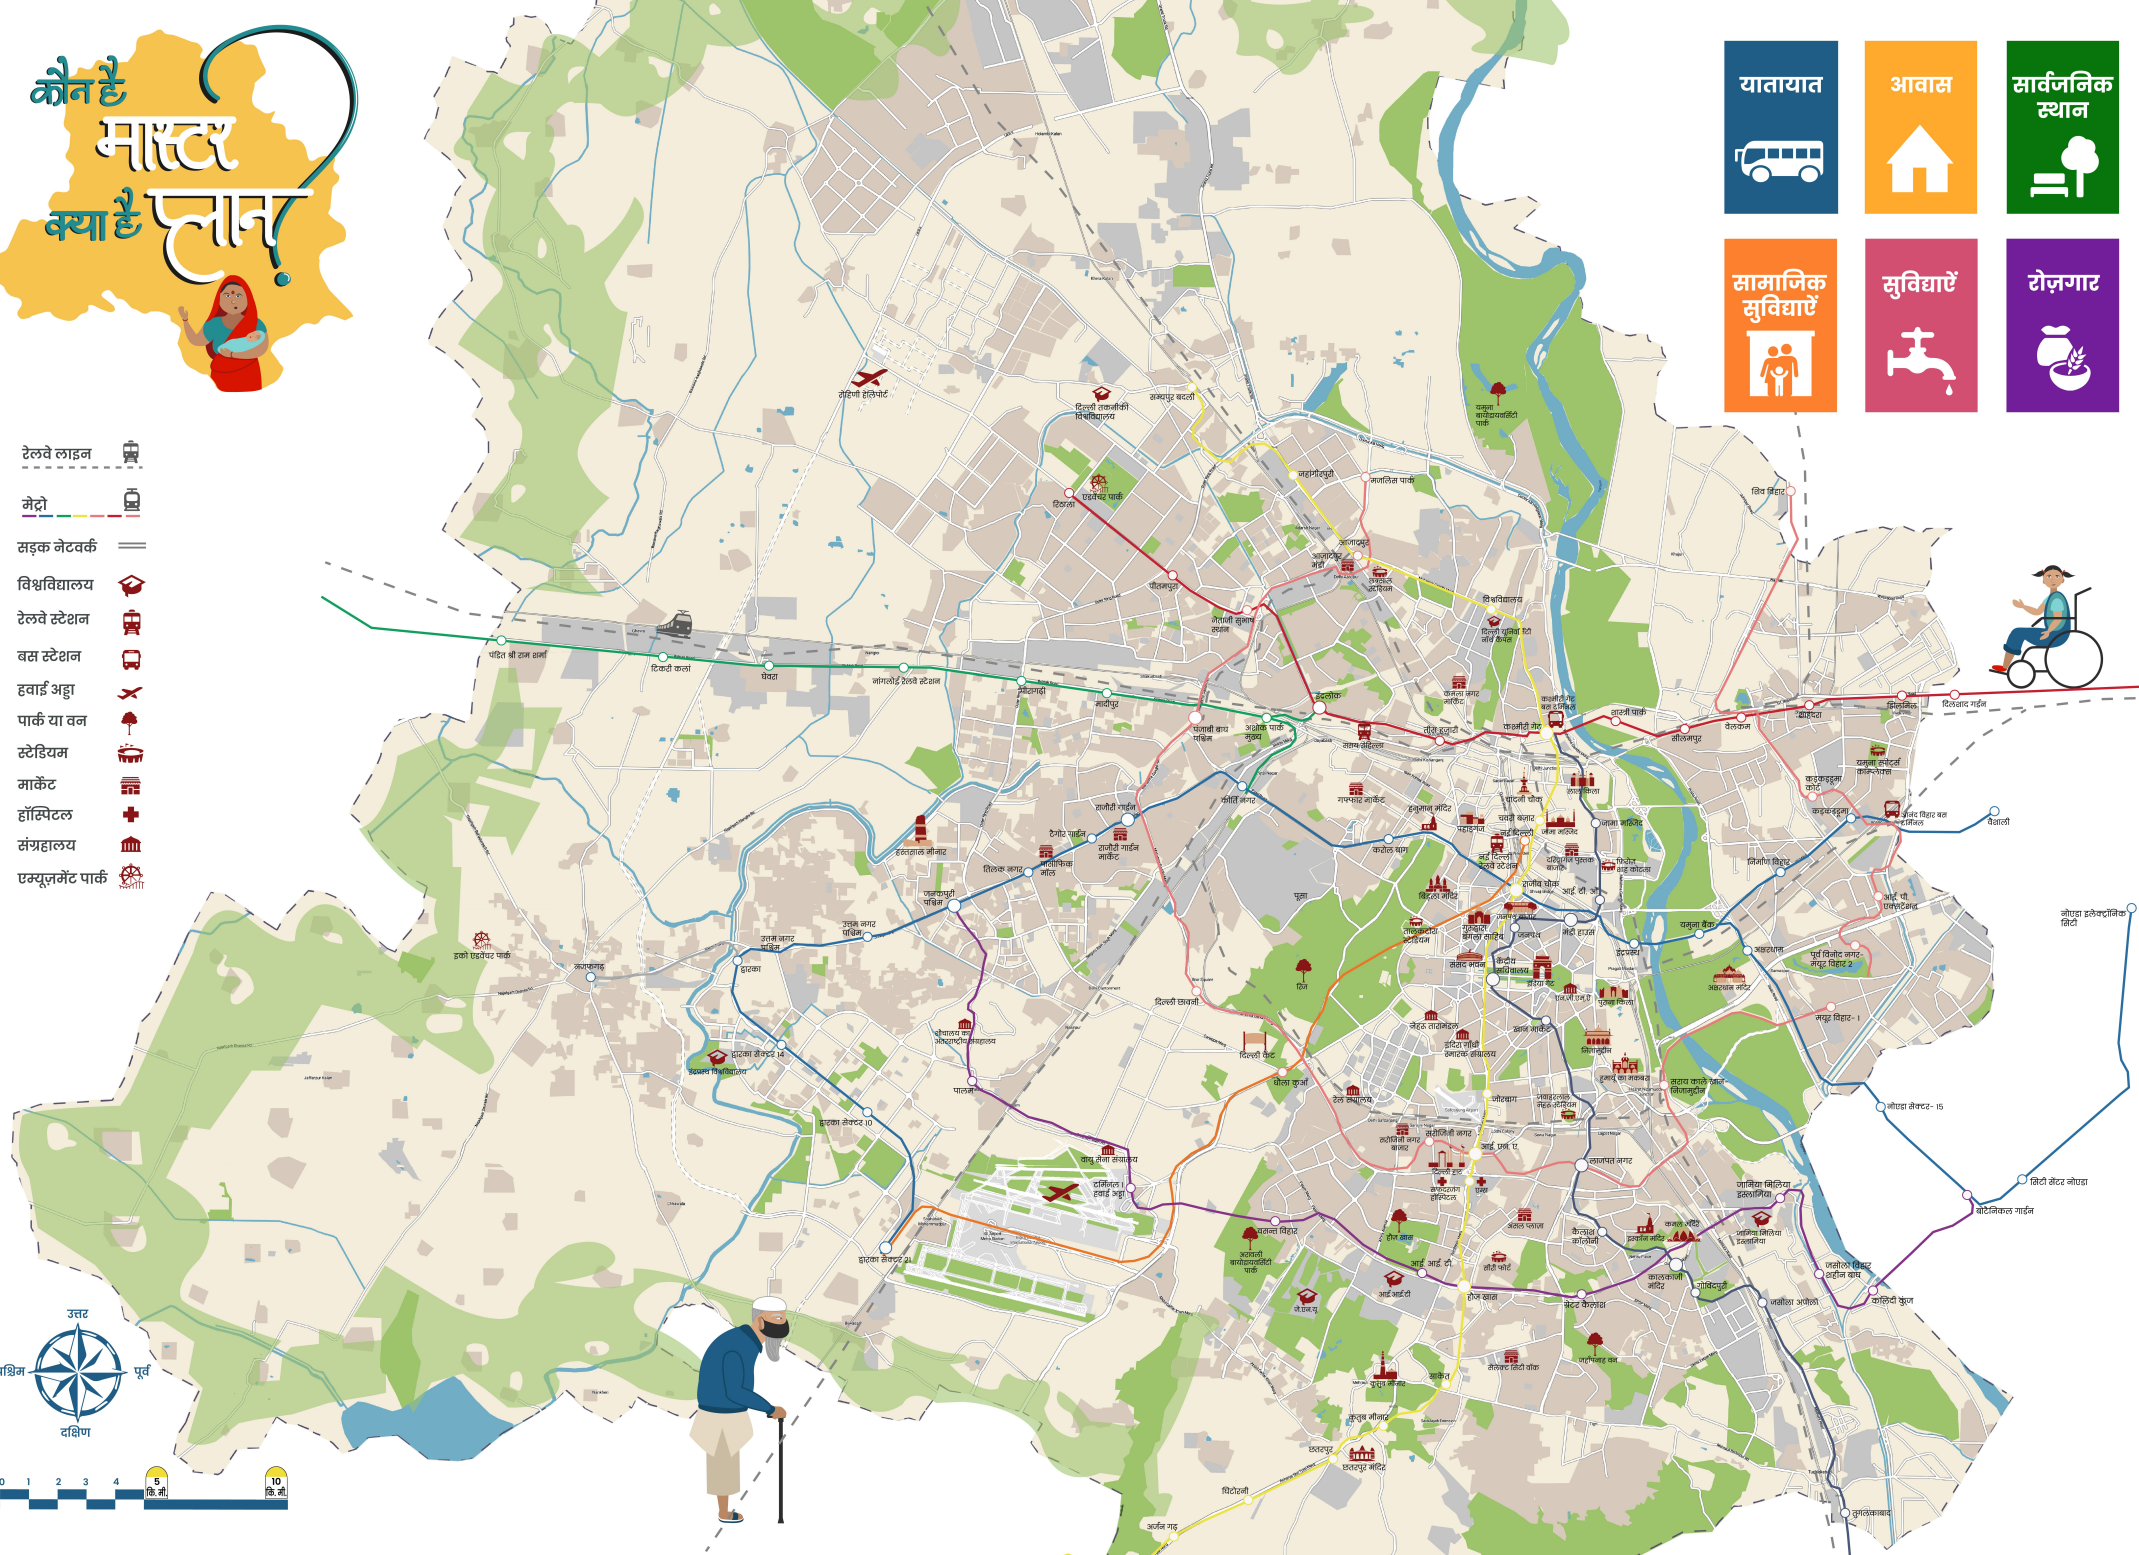

कौन है

मास्टर

क्या है

प्लान!

कौन है मास्टर क्या है प्लान?

- रेलवे लाइन
- मेट्रो
- सड़क नेटवर्क
- विश्वविद्यालय
- रेलवे स्टेशन
- बस स्टेशन
- हवाई अड्डा
- पार्क या वन
- स्टेडियम
- मार्केट
- हॉस्पिटल
- संग्रहालय
- एम्प्लूमेंट पार्क

यातायात

आवास

सार्वजनिक स्थान

सामाजिक सुविधाएँ

सुविधाएँ

रोज़गार

जोधपुर इलेक्ट्रॉनिक सिटी

सिटी गेट मोडल

बोटिंगकल गाँव

पंजोले विहार 2

पंजोले विहार 1

पंजोले विहार 3

पंजोले विहार 4

पंजोले विहार 5

पंजोले विहार 6

पंजोले विहार 7