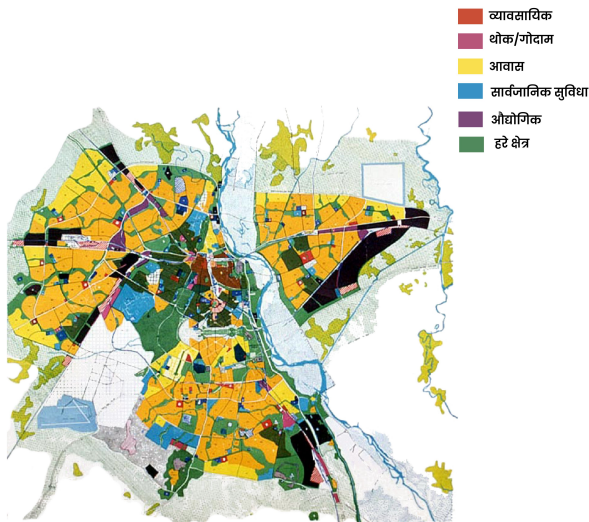

पहचान

काम की जगह

दूरी

सुविधाएँ

प्लेग्राउंड

हरियाली

स्वच्छता

बच्चे की देखभाल के लिए जगह

खतरा

काम की कमी

आराम की जगह

सुरक्षित

आसान पहुंच

शान्ति

शौचालय

विरामत स्थल

सामाजिक सांस्कृतिक स्थान

दिल्ली मास्टर प्लान 1962 (1982)

दिल्ली मास्टर प्लान 2001

दिल्ली मास्टर प्लान 2021