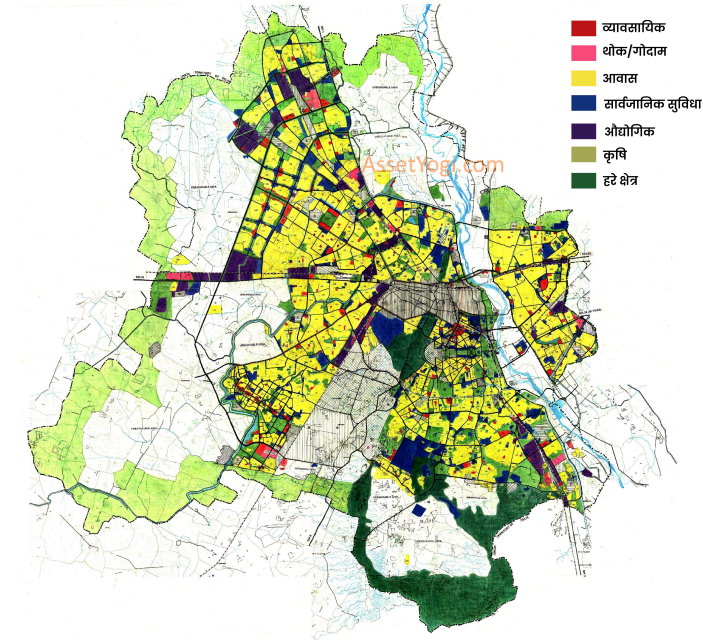

पहचान

काम की जगह

दूरी

सुविधाएँ

प्लेग्राउंड

हरियाली

स्वच्छता

बच्चे की देखभाल के लिए जगह

खतरा

काम की कमी

आराम की जगह

सुरक्षित

आसान पहुंच

शान्ति

शौचालय

विरामत स्थल

सामाजिक सांस्कृतिक स्थान

दिल्ली मास्टर प्लान 1962 (1982)

दिल्ली मास्टर प्लान 2001

दिल्ली मास्टर प्लान 2021