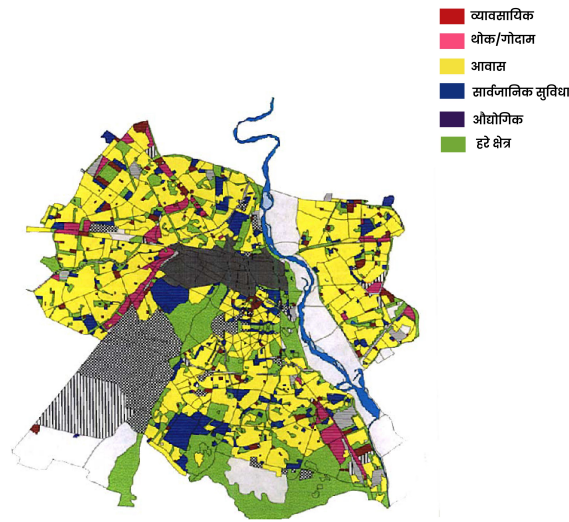

पहचान

काम की जगह

दूरी

सुविधाएँ

प्लेग्राउंड

हरियाली

स्वच्छता

बच्चे की देखभाल के लिए जगह

खतरा

काम की कमी

आराम की जगह

सुरक्षित

आसान पहुंच

शान्ति

शौचालय

विरामत स्थल

सामाजिक सांस्कृतिक स्थान

दिल्ली मास्टर प्लान 1962 (1982)

दिल्ली मास्टर प्लान 2001

दिल्ली मास्टर प्लान 2021